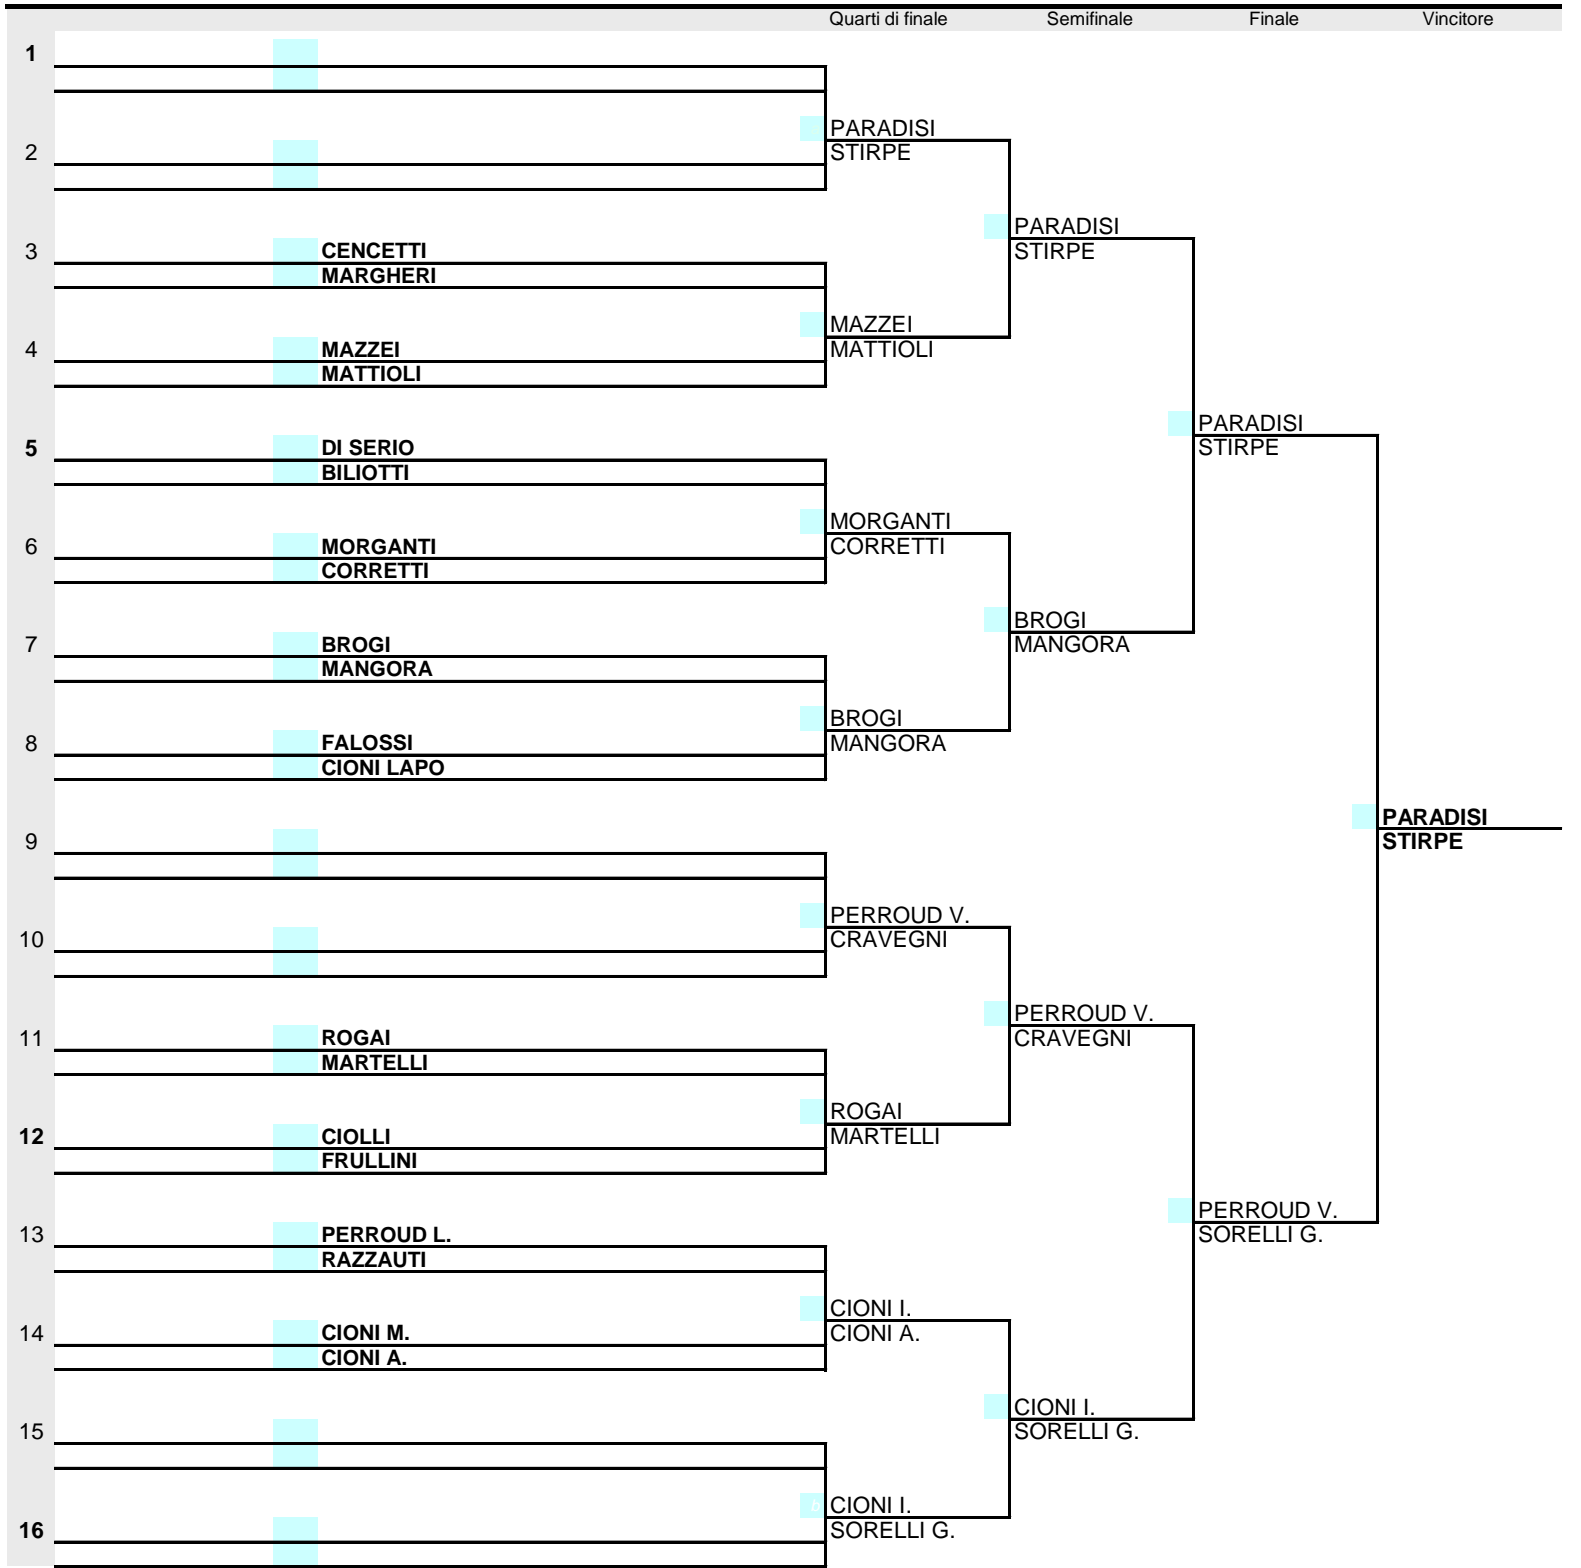

TORNEO DOPPIO MISTO 2019 SOCIALE

Settimana del \_\_\_\_\_ Circolo \_\_\_\_\_ Città \_\_\_\_\_ :ro

Coppie iscritte	Teste di serie		
13	1 paradisi stirpe		
	2 cioni sorelli		
	3		
	4		